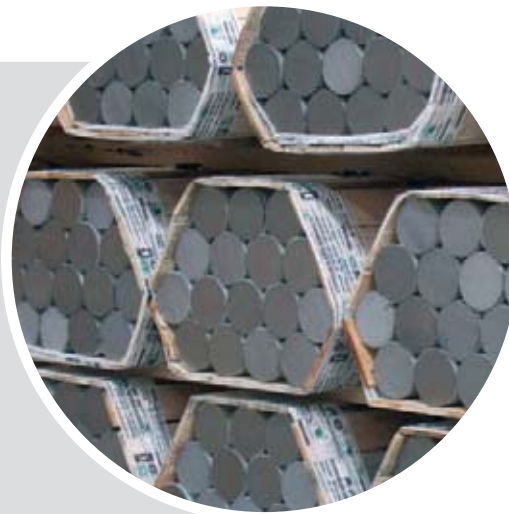

3. Corte a medida

Un buen número de sierras de cinta automáticas y de última generación aseguran nuestro servicio de corte preciso.

4. Embalaje adecuado

Los suministros se realizan con un esmerado empaquetado y flejado, o en contenedores cuando se trata de piezas pequeñas; cumpliendo con las normativas de seguridad en el transporte y manipulado, lo que asegura una correcta recepción de los suministros. Consulte con nuestro departamento comercial para escoger el mejor sistema.

PROT

TUBOS Y BARR

5. Trazabilidad asegurada

Todos los tubos y barras de nuestros stocks están registrados uno a uno siendo portadores de su trazabilidad y longitud unitaria. Desde nuestros departamentos comerciales les facilitamos toda la información que precisen al instante.