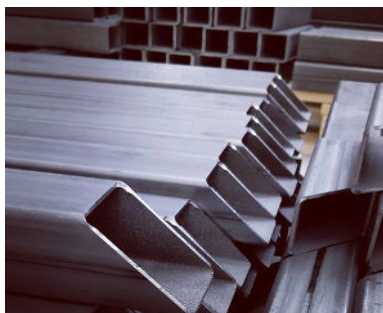

Sabías que...

Te ofrecemos nuevos servicios:
ganarás tiempo y rebajarás costes.

Chorroado - Granallado - Metalizado - Pintado

CORTE LÁSER 3D

Redondos	Cuadrados	Rectangulares
Hasta Ø 508 mm.	≤ 400 x 400	≤ 500 x 300

Espesor máximo	16 mm.
Bordes de soldadura	hasta 45°
Marcado de piezas	Ilimitado

Otros servicios, corte con sierras de cinta, plasma, dimensiones mayores, etc. Rogamos consultar.

✓ Tu proyecto en buenas manos